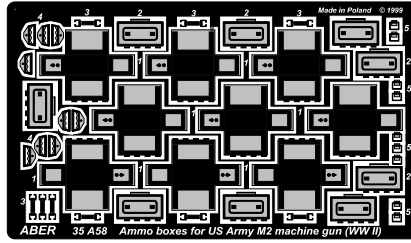

Ammo boxes for US Army (WWII) M2 Machine gun

Skrzynki na amunicję do amerykańskiego
karabinu maszynowego M2 (II WŚ)

1/35 scale update

ABER®

35 A58

WWW.ABER.NET.PL

Made in Poland © 1996