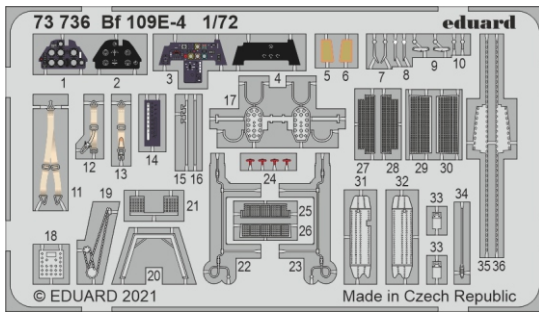

# Bf 109E-4

eduard

73 736

1/72

detail set for 1/72 SPECIAL HOBBY kit • sada detailů pro stavebnici 1/72 SPECIAL HOBBY

- APPLY EXPRESS MASK AND PAINT BEFORE GLUING  
POUŽIT EXPRESS MASK NABARVIT PŘED SLEPENÍM
- SYMMETRICAL ASSEMBLY  
SYMETRICKÁ MONTÁŽ
- REMOVE  
ODSTRANIT
- GRIND  
OBROUSIT
- DRILL HOLE  
VRTAT OTVOR
- COLORED ETCHED PARTS  
LEPTANÉ BAREVNÉ DÍLY
- ETCHED PARTS  
LEPTANÉ NEBAREVNÉ DÍLY
- ORIGINAL KIT PARTS  
PŮVODNÍ DÍLY STAVEBNICE
- BEND  
OHNOUT
- OPTION  
VOLBA
- REPLACE  
NAHRADIT

ORIGINAL KIT PARTS PŮVODNÍ DÍLY STAVEBNICE      PHOTO-ETCHED PARTS LEPTANÉ DÍLY      PARTS TO BE REMOVED DÍLY K ODSTRANĚNÍ      FILL TMELIT