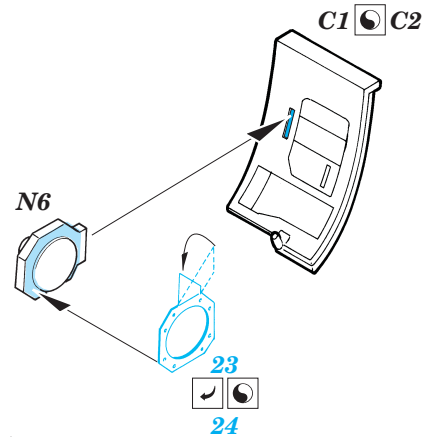

TF-104G Starfighter

eduard

FE368

1/48 scale detail set for Hasegawa kit • sada detailů pro model Hasegawa 1/48

Film

- APPLY EXPRESS MASK AND PAINT BEFORE GLUING
POUŽÍTE EXPRESS MASK NABARVIT PŘED SLEPENÍM
- SYMMETRICAL ASSEMBLY
SYMETRICKÁ MONTÁŽ
- REMOVE
ODSTRANIT
- GRIND
OBROUSIT
- DRILL HOLE
VRTAT OTVOR
- BEND
OHNOUT
- OPTION
VOLBA
- REPLACE
NAHRADIT

ORIGINAL KIT PARTS
PŮVODNÍ DÍLY STAVEBNICE

PHOTO-ETCHED PARTS
LEPTANÉ DÍLY

PARTS TO BE REMOVED
DÍLY K ODSTRANĚNÍ

FILL
TMELIT

References :
 -Verlinden Lock On No.1 - F-104G/J
 - The Aircraft Walkaround Center <http://www5.50megs.com>
 - Zlinek No.2/Vol. III.
 -Replic No.110/October 2000