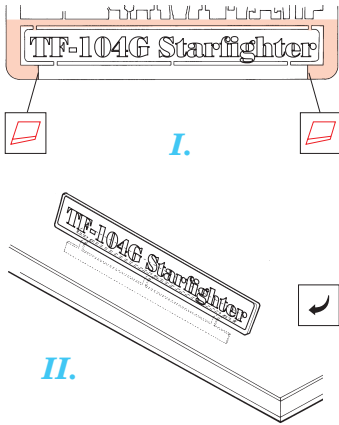

TF-104G Starfighter

eduard

FE368

1/48 scale detail set for Hasegawa kit • sada detailů pro model Hasegawa 1/48

Film

- APPLY EXPRESS MASK AND PAINT BEFORE GLUING
POUŽÍTE EXPRESS MASK NABARVIT PŘED SLEPENÍM
- SYMMETRICAL ASSEMBLY
SYMETRICKÁ MONTÁŽ
- REMOVE
ODSTRANIT
- GRIND
OBROUSIT
- DRILL HOLE
VRTAT OTVOR
- BEND
OHNOUT
- OPTION
VOLBA
- REPLACE
NAHRADIT

ORIGINAL KIT PARTS
PŮVODNÍ DÍLY STAVEBNICE

PHOTO-ETCHED PARTS
LEPTANÉ DÍLY

PARTS TO BE REMOVED
DÍLY K ODSTRANĚNÍ

FILL
TMELIT

References :
 -Verlinden Lock On No.1 - F-104G/J
 - The Aircraft Walkaround Center <http://www5.50megs.com>
 - Zlinek No.2/Vol. III.
 -Replic No.110/October 2000