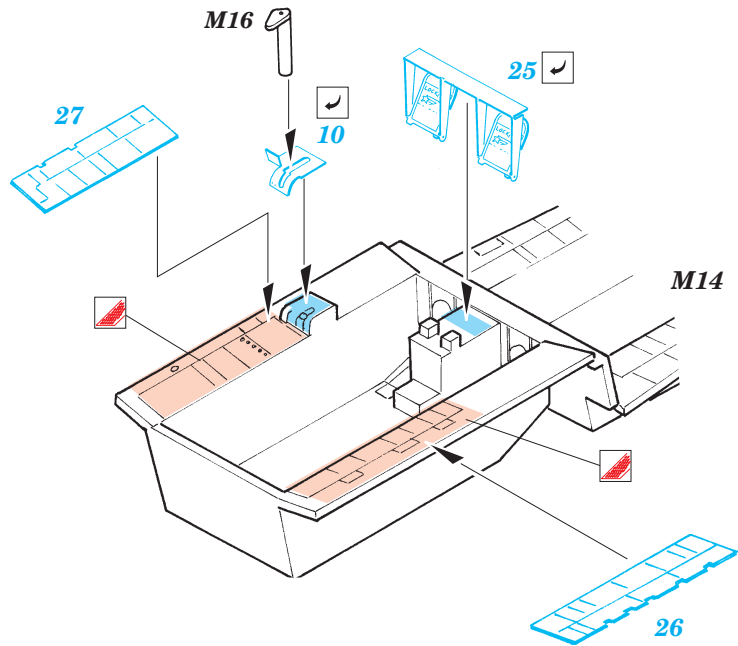

TF-104G Starfighter

eduard

FE368

1/48 scale detail set for Hasegawa kit • sada detailů pro model Hasegawa 1/48

Film

- APPLY EXPRESS MASK AND PAINT BEFORE GLUING
POUŽÍTE EXPRESS MASK NABARVIT PŘED SLEPENÍM
- SYMMETRICAL ASSEMBLY
SYMETRICKÁ MONTÁŽ
- REMOVE
ODSTRANIT
- GRIND
OBROUSIT
- DRILL HOLE
VRTAT OTVOR
- BEND
OHNOUT
- OPTION
VOLBA
- REPLACE
NAHRADIT

ORIGINAL KIT PARTS
PŮVODNÍ DÍLY STAVEBNICE

PHOTO-ETCHED PARTS
LEPTANÉ DÍLY

PARTS TO BE REMOVED
DÍLY K ODSTRANĚNÍ

FILL
TMELIT

References :
 -Verlinden Lock On No.1 - F-104G/J
 - The Aircraft Walkaround Center <http://www5.50megs.com>
 - Zlinek No.2/Vol. III.
 -Replic No.110/October 2000