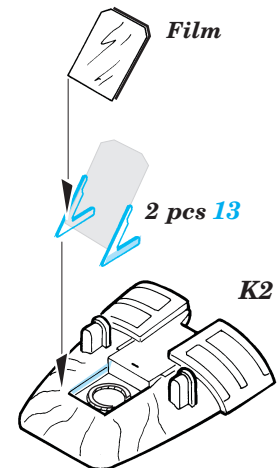

TF-104G Starfighter

eduard

FE368

1/48 scale detail set for Hasegawa kit • sada detailů pro model Hasegawa 1/48

Film

- APPLY EXPRESS MASK AND PAINT BEFORE GLUING
POUŽÍTE EXPRESS MASK NABARVIT PŘED SLEPENÍM
- SYMMETRICAL ASSEMBLY
SYMETRICKÁ MONTÁŽ
- REMOVE
ODSTRANIT
- GRIND
OBROUSIT
- DRILL HOLE
VRTAT OTVOR
- BEND
OHNOUT
- OPTION
VOLBA
- REPLACE
NAHRADIT

ORIGINAL KIT PARTS
PŮVODNÍ DÍLY STAVEBNICE

PHOTO-ETCHED PARTS
LEPTANÉ DÍLY

PARTS TO BE REMOVED
DÍLY K ODSTRANĚNÍ

FILL
TMELIT

References :
 -Verlinden Lock On No.1 - F-104G/J
 - The Aircraft Walkaround Center <http://www5.50megs.com>
 - Zlinek No.2/Vol. III.
 -Replic No.110/October 2000