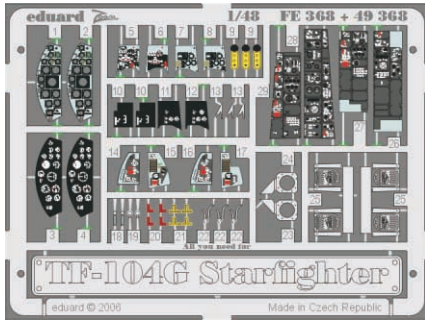

TF-104G Starfighter

eduard

FE368

1/48 scale detail set for Hasegawa kit • sada detailů pro model Hasegawa 1/48

Film

- APPLY EXPRESS MASK AND PAINT BEFORE GLUING
POUŽÍTE EXPRESS MASK NABARVIT PŘED SLEPENÍM
- SYMMETRICAL ASSEMBLY
SYMETRICKÁ MONTÁŽ
- REMOVE
ODSTRANIT
- GRIND
OBROUSIT
- DRILL HOLE
VRTAT OTVOR
- BEND
OHNOUT
- OPTION
VOLBA
- REPLACE
NAHRADIT

ORIGINAL KIT PARTS
PŮVODNÍ DÍLY STAVEBNICE

PHOTO-ETCHED PARTS
LEPTANÉ DÍLY

PARTS TO BE REMOVED
DÍLY K ODSTRANĚNÍ

FILL
TMELIT

References :
 -Verlinden Lock On No.1 - F-104G/J
 - The Aircraft Walkaround Center <http://www5.50megs.com>
 - Zlinek No.2/Vol. III.
 -Replic No.110/October 2000