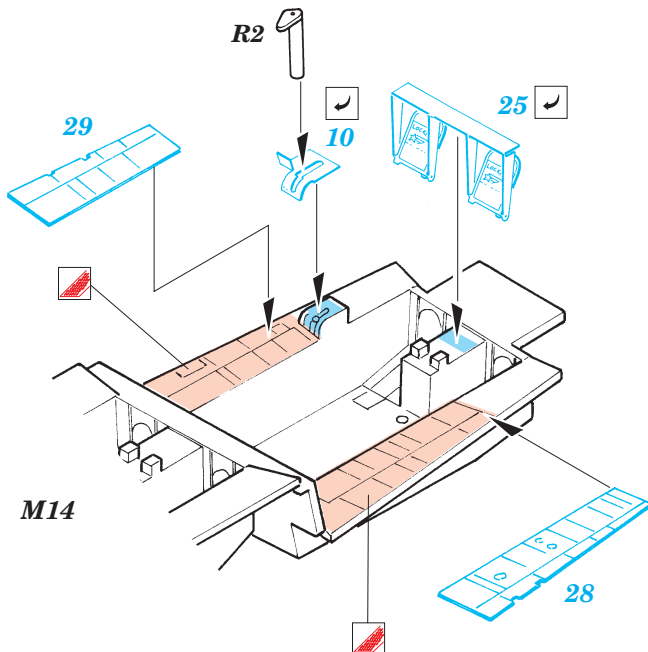

TF-104G Starfighter

eduard

FE368

1/48 scale detail set for Hasegawa kit • sada detailů pro model Hasegawa 1/48

Film

- APPLY EXPRESS MASK AND PAINT BEFORE GLUING
POUŽÍTE EXPRESS MASK NABARVIT PŘED SLEPENÍM
- SYMMETRICAL ASSEMBLY
SYMETRICKÁ MONTÁŽ
- REMOVE
ODSTRANIT
- GRIND
OBROUSIT
- DRILL HOLE
VRTAT OTVOR
- BEND
OHNOUT
- OPTION
VOLBA
- REPLACE
NAHRADIT

ORIGINAL KIT PARTS
PŮVODNÍ DÍLY STAVEBNICE

PHOTO-ETCHED PARTS
LEPTANÉ DÍLY

PARTS TO BE REMOVED
DÍLY K ODSTRANĚNÍ

FILL
TMELIT

References :
 -Verlinden Lock On No.1 - F-104G/J
 - The Aircraft Walkaround Center <http://www5.50megs.com>
 - Zlinek No.2/Vol. III.
 -Replic No.110/October 2000