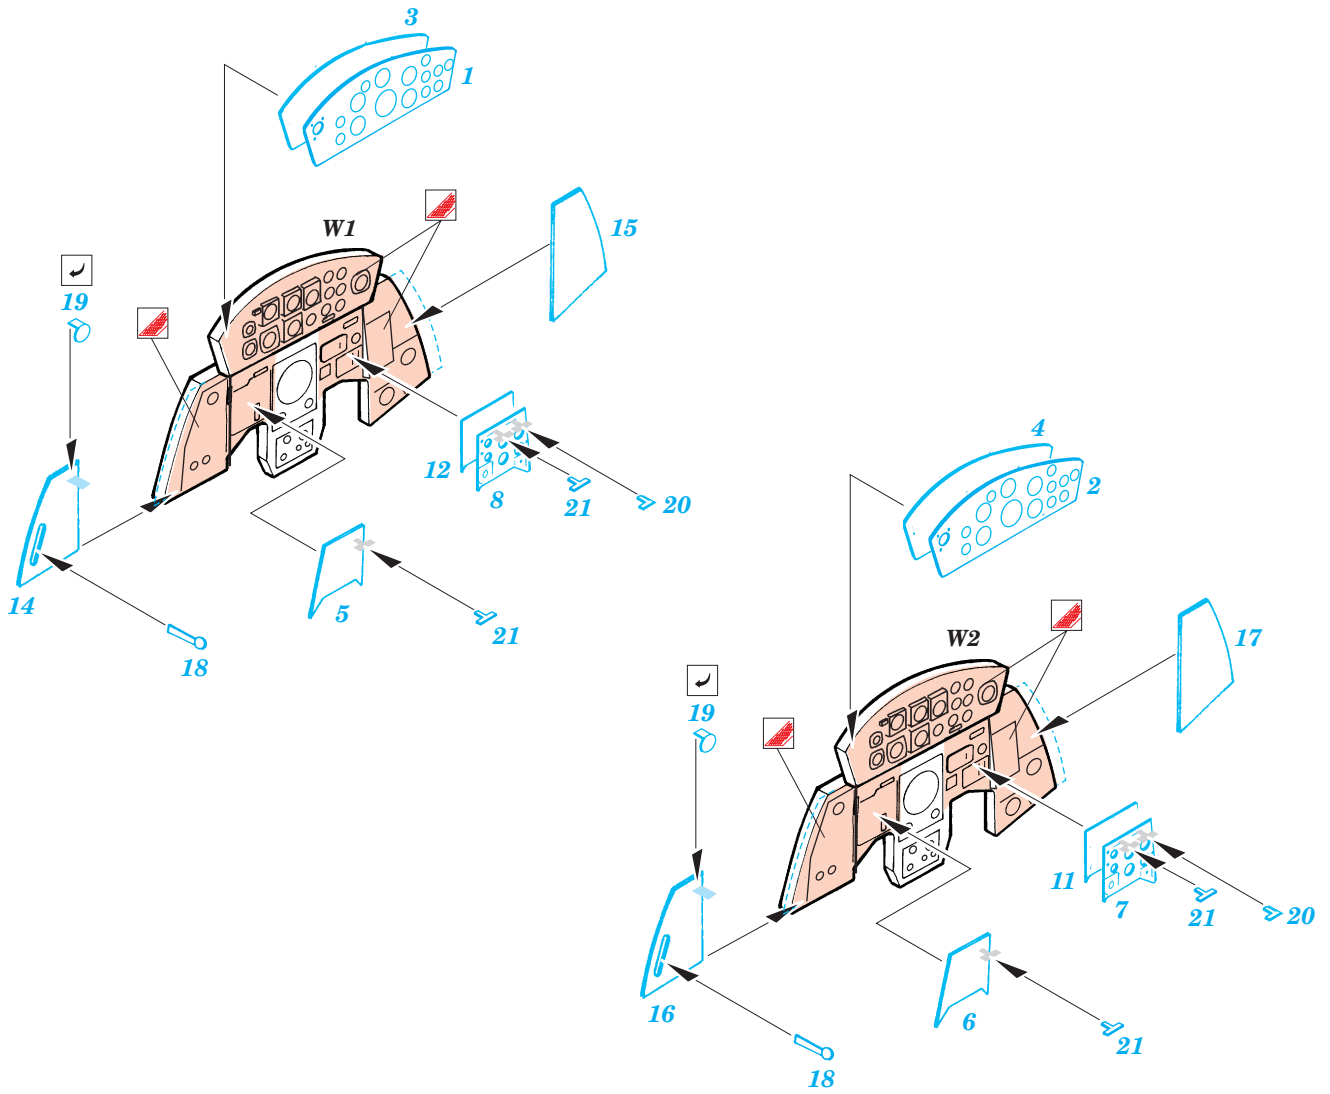

TF-104G Starfighter

eduard

FE368

1/48 scale detail set for Hasegawa kit • sada detailů pro model Hasegawa 1/48

Film

- APPLY EXPRESS MASK AND PAINT BEFORE GLUING
POUŽÍTE EXPRESS MASK NABARVIT PŘED SLEPENÍM
- SYMMETRICAL ASSEMBLY
SYMETRICKÁ MONTÁŽ
- REMOVE
ODSTRANIT
- GRIND
OBROUSIT
- DRILL HOLE
VRTAT OTVOR
- BEND
OHNOUT
- OPTION
VOLBA
- REPLACE
NAHRADIT

ORIGINAL KIT PARTS
PŮVODNÍ DÍLY STAVEBNICE

PHOTO-ETCHED PARTS
LEPTANÉ DÍLY

PARTS TO BE REMOVED
DÍLY K ODSTRANĚNÍ

FILL
TMELIT

References :
 -Verlinden Lock On No.1 - F-104G/J
 - The Aircraft Walkaround Center <http://www5.50megs.com>
 - Zlinek No.2/Vol. III.
 -Replic No.110/October 2000

For futher detail sets look for eduard 49 036 F-104G Starfighter CQ-7 Seatbelts (not included in this set)