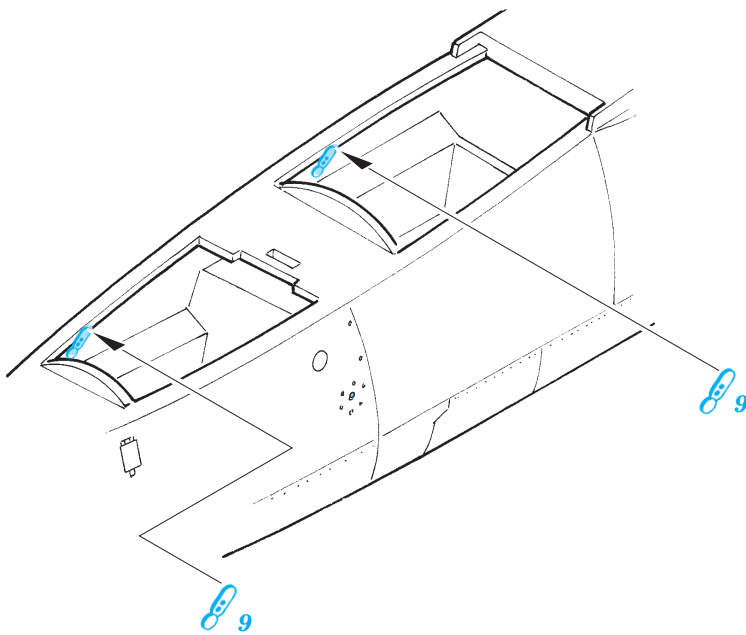

TF-104G Starfighter

eduard

FE368

1/48 scale detail set for Hasegawa kit • sada detailů pro model Hasegawa 1/48

Film

- APPLY EXPRESS MASK AND PAINT BEFORE GLUING
POUŽÍTE EXPRESS MASK NABARVIT PŘED SLEPENÍM
- SYMMETRICAL ASSEMBLY
SYMETRICKÁ MONTÁŽ
- REMOVE
ODSTRANIT
- GRIND
OBROUSIT
- DRILL HOLE
VRTAT OTVOR
- BEND
OHNOUT
- OPTION
VOLBA
- REPLACE
NAHRADIT

ORIGINAL KIT PARTS
PŮVODNÍ DÍLY STAVEBNICE

PHOTO-ETCHED PARTS
LEPTANÉ DÍLY

PARTS TO BE REMOVED
DÍLY K ODSTRANĚNÍ

FILL
TMELIT

References :
 -Verlinden Lock On No.1 - F-104G/J
 - The Aircraft Walkaround Center <http://www5.50megs.com>
 - Zlinek No.2/Vol. III.
 -Replic No.110/October 2000