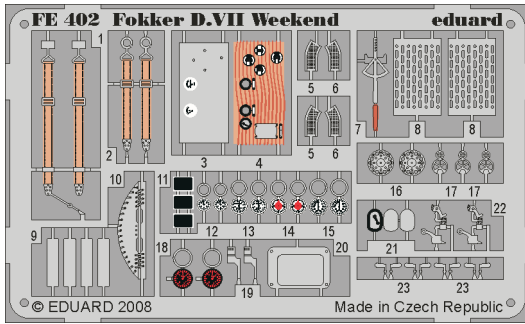

# Fokker D.VII

**FE402**

1/48 scale detail set for Eduard Weekend kit • sada detailů pro model Eduard Weekend 1/48

-  SYMMETRICAL ASSEMBLY  
SYMETRICKÁ MONTÁŽ
-  REMOVE  
ODSTRANIT
-  BEND  
OHNOUT
-  REPLACE  
NAHRADIT
-  GRIND  
OBROUSIT
-  OPTION  
VOLBA

**ORIGINAL KIT PARTS**  
PŮVODNÍ DÍLY STAVEBNICE

**PHOTO-ETCHED PARTS**  
LEPTANÉ DÍLY

**PARTS TO BE REMOVED**  
DÍLY K ODSTRANĚNÍ

**FILL**  
TMELIT