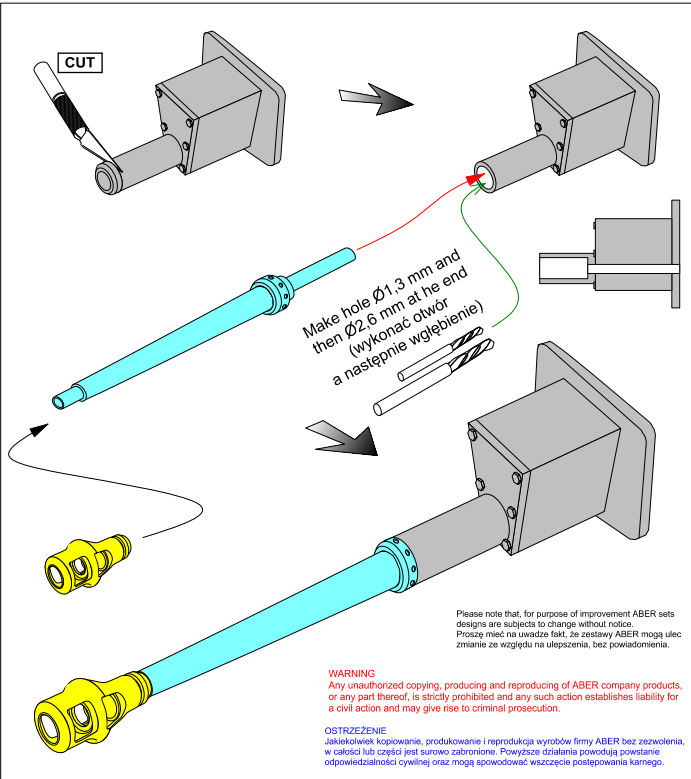

**German StuK.40 L/48 7,5 cm Barrel
early model muzzle brake for
StuG. III Ausf.F/8 and StuG. III Ausf.G early**

*(Lufa do niemieckich dział pancernych
StuG.III, Ausf.G wersja wczesna)*

1/72 scale update

ABER® 72 L-53

WWW.ABER.NET.PL

Made in Poland © 2016

WARNING

OSTRZEŻENIE